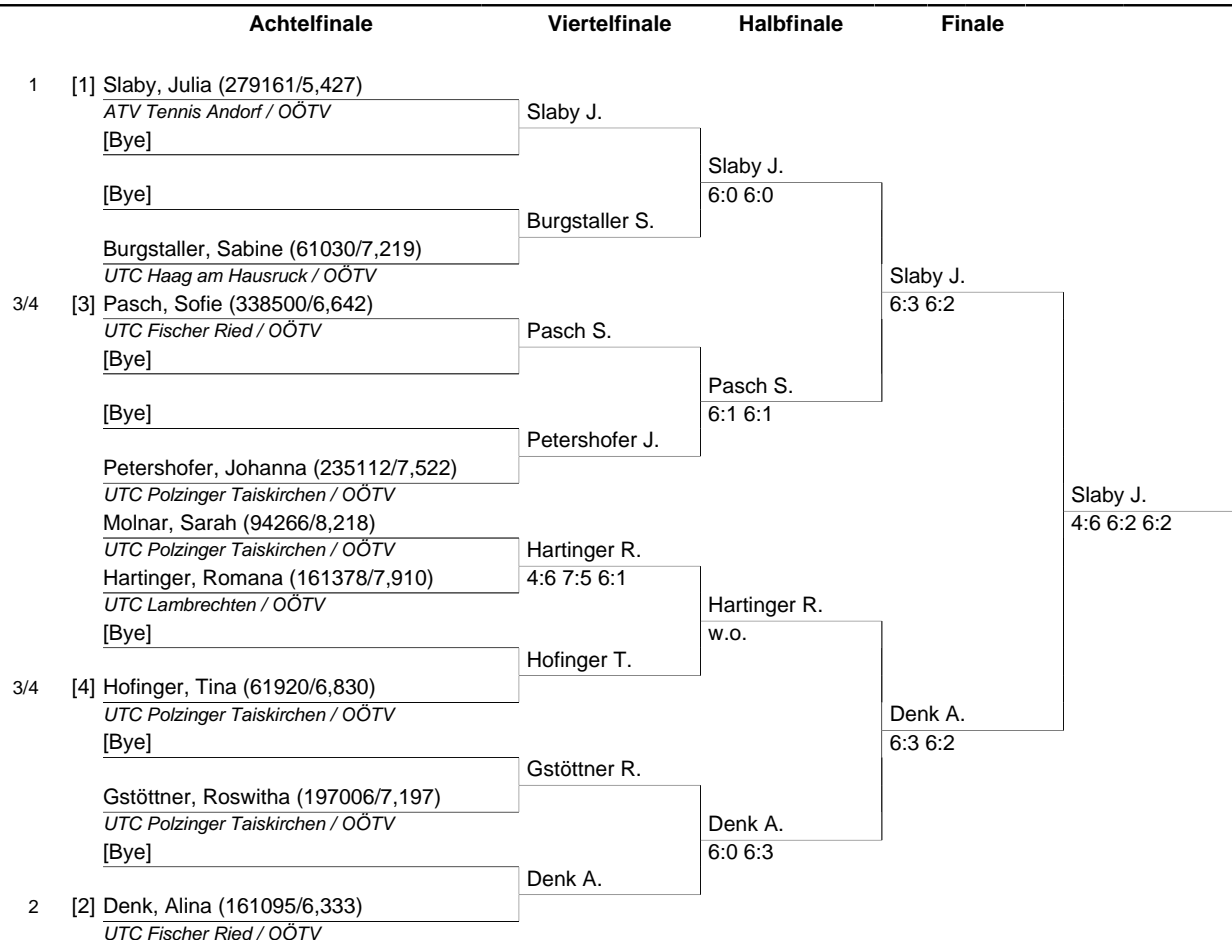

Turnier: 40. Innviertler Tennisturnier powered by BMM Sports		T-Nr.: 168884	Kat.: -
OSR:	Turnierleiter: Peter Mayr	Bewerb: Damen Einzel	
Ort: UTC Taiskirchen	Termin: 23.04.2019 bis 01.05.2019	Hauptfeld	
ÖTV-Rangliste vom:	ATP/WTA-Rangliste vom:	ITN: 4,500	