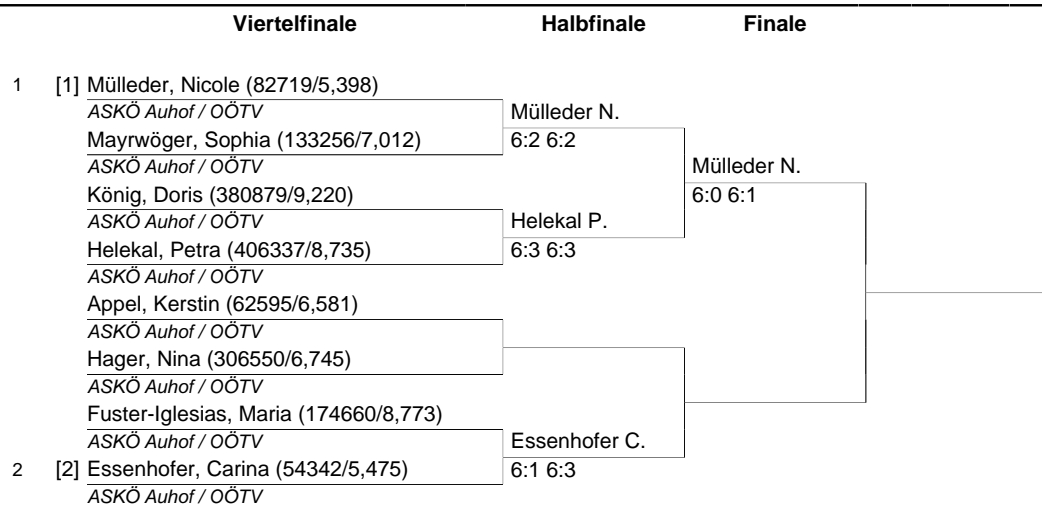

<b>Turnier:</b> Askö Auhof VM-2018 Einzel K.o.	<b>T-Nr.:</b> 161024	<b>Kat.:</b> -
<b>OSR:</b>	<b>Turnierleiter:</b> Kevin Greslehner / Günther Redl	<b>Bewerb:</b> Damen Einzel
<b>Ort:</b> Askö Auhof	<b>Termin:</b> 01.09.2018 bis 22.09.2018	Hauptfeld
<b>ÖTV-Rangliste vom:</b>	<b>ATP/WTA-Rangliste vom:</b>	<b>ITN:</b>